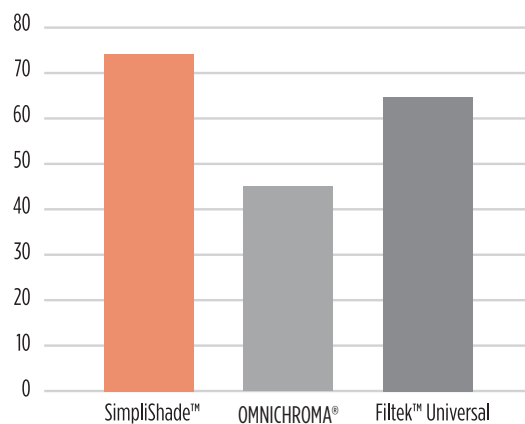

SimpliShade pode-se usar com confiança em todas as classes de cavidades, sem necessidade de um opaco, como OMNICHROMA®.

Simplificação Sem Compromisso

Simplifique o seu fluxo de trabalho e a gestão do inventário sem comprometer as coisas que mais importam quando se trata das suas restaurações.

Restaurações que Brilham

O tamanho das partículas, mais pequeno de SimpliShade de 50nm, permite melhor capacidade de polimento e manutenção do brilho ao longo do tempo.²

Polimento (UB: unidades de brilho)

Progloss, 10 segundos

Desgaste do brilho após escovagem (UB)

Restaurações Duradouras

O sistema ART concede uma carga alta de 81% para uma excelente resistência a fissuras e fraturas ao longo do tempo.

Resistência á Flexão (MPa)

Radiografia tirada de um dente humano numa restauração de Classe II.²

Optima Translucidez

SimpliShade proporciona a opacidade ideal para mimetizar a estrutura dentária, para melhor mascarar as manchas dentárias subjacentes e harmonizar bem com os dentes adjacentes, resultando numa restauração mais natural.²