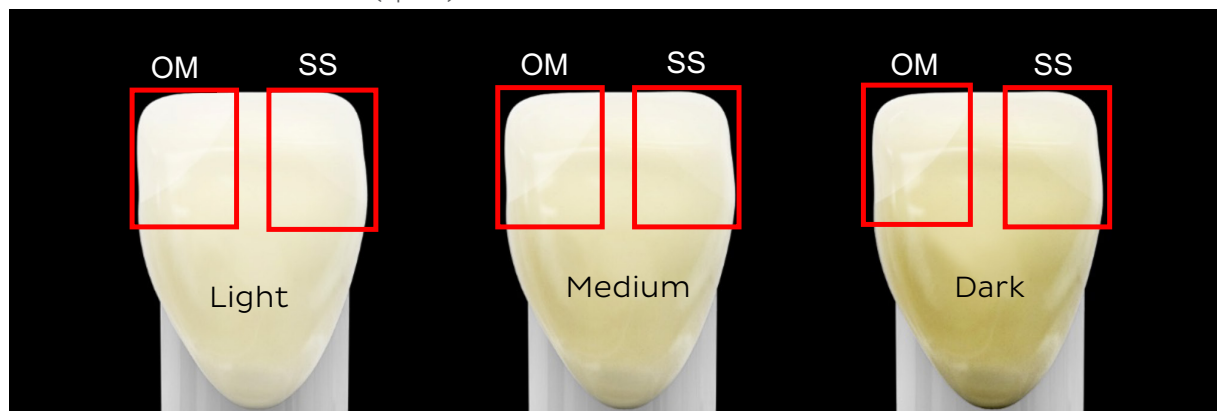

Universidade de Alabama em Birmingham

Desgaste Volumétrico (mm³)

Radiopacidade Excelente

Quanto mais radiopaco, mais fácil de distinguir a restauração da estrutura do dente numa radiografia. SimpliShade (300% Al) apresenta quase o dobro da radiopacidade de OMNICHROMA.¹

Radiografia tirada de um dente humano numa restauração de Classe II.²

Optima Translucidez

SimpliShade proporciona a opacidade ideal para mimetizar a estrutura dentária, para melhor mascarar as manchas dentárias subjacentes e harmonizar bem com os dentes adjacentes, resultando numa restauração mais natural.²

Melhor mimetismo

SimpliShade têm um efeito camaleónico aprimorado para um mimetismo melhor, em comparação com OMNICHROMA usado com Blocker (opaco).²

OM - OMNICHROMA® com Blocker SS - SimpliShade™

SimpliShade Antes e Depois