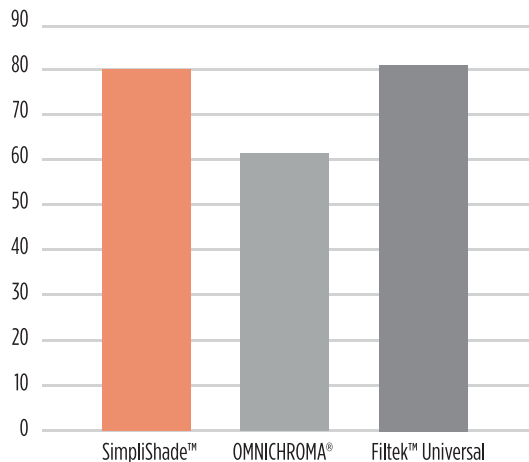

Características e Benefícios

Simplifica a Equivalência da cor

A seleção de tons é mais fácil e rápida. SimpliShade combina as 16 cores Vita Classical só com 3 tons: Light, Medium, Dark.

Adaptive Response Technology (ART)

A rede de nanopartículas ART, uma tecnologia comprovada presente em Harmonize, ajuda a conseguir restaurações naturais com uma resistência extraordinária e uma estética inigualável.

Agiliza a Gestão de Inventário

Poupa tempo e dinheiro com os mínimos tons que satisfazem quase todas as necessidades do seu compósito. Evita a reorganização de várias referências e reduz a eliminação de produtos caducados.

Universal para Todas as Classes de Cavidades

SimpliShade pode-se usar com confiança em todas as classes de cavidades, sem necessidade de um opaco, como OMNICHROMA®.

Simplificação Sem Compromisso

Simplifique o seu fluxo de trabalho e a gestão do inventário sem comprometer as coisas que mais importam quando se trata das suas restaurações.

Restaurações que Brilham

O tamanho das partículas, mais pequeno de SimpliShade de 50nm, permite melhor capacidade de polimento e manutenção do brilho ao longo do tempo.²

Polimento (UB: unidades de brilho)

Progloss, 10 segundos