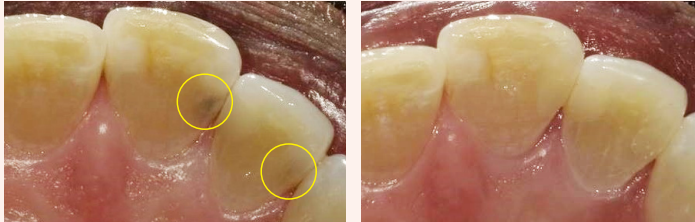

A1, B1, B2, C1, D2

MEDIUM