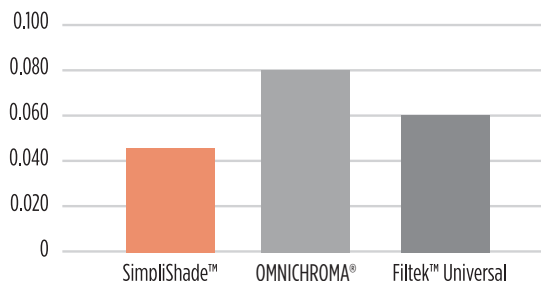

Restaurações que Brilham

O tamanho das partículas, mais pequeno de SimpliShade de 50nm, permite melhor capacidade de polimento e manutenção do brilho ao longo do tempo.²

Polimento (UB: unidades de brilho)

Progloss, 10 segundos

Desgaste do brilho após escovagem (UB)

Restaurações Duradouras

O sistema ART concede uma carga alta de 81% para uma excelente resistência a fissuras e fraturas ao longo do tempo.

Resistência á Flexão (MPa)

Universidade de Alabama em Birmingham

Desgaste Volumétrico (mm³)

Radiopacidade Excelente

Quanto mais radiopaco, mais fácil de distinguir a restauração da estrutura do dente numa radiografia. SimpliShade (300% Al) apresenta quase o dobro da radiopacidade de OMNICHROMA.¹

Radiografia tirada de um dente humano numa restauração de Classe II.²

Optima Translucidez

SimpliShade proporciona a opacidade ideal para mimetizar a estrutura dentária, para melhor mascarar as manchas dentárias subjacentes e harmonizar bem com os dentes adjacentes, resultando numa restauração mais natural.²