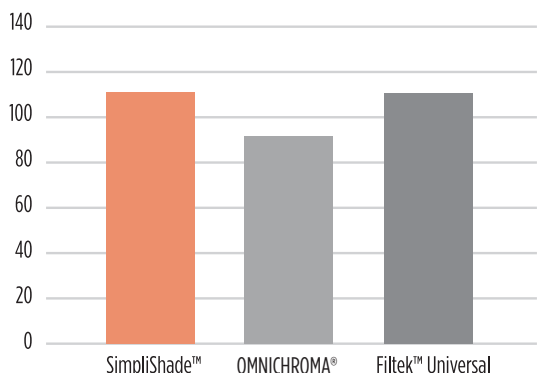

Restaurações que Brilham

O tamanho das partículas, mais pequeno de SimpliShade de 50nm, permite melhor capacidade de polimento e manutenção do brilho ao longo do tempo.²

Polimento (UB: unidades de brilho)

Progloss, 10 segundos

Desgaste do brilho após escovagem (UB)

Restaurações Duradouras

O sistema ART concede uma carga alta de 81% para uma excelente resistência a fissuras e fraturas ao longo do tempo.

Resistência á Flexão (MPa)

Universidade de Alabama em Birmingham

Desgaste Volumétrico (mm³)

Radiopacidade Excelente

Quanto mais radiopaco, mais fácil de distinguir a restauração da estrutura do dente numa radiografia. SimpliShade (300% Al) apresenta quase o dobro da radiopacidade de OMNICHROMA.¹

Radiografia tirada de um dente humano numa restauração de Classe II.²

Optima Translucidez

SimpliShade proporciona a opacidade ideal para mimetizar a estrutura dentária, para melhor mascarar as manchas dentárias subjacentes e harmonizar bem com os dentes adjacentes, resultando numa restauração mais natural.²