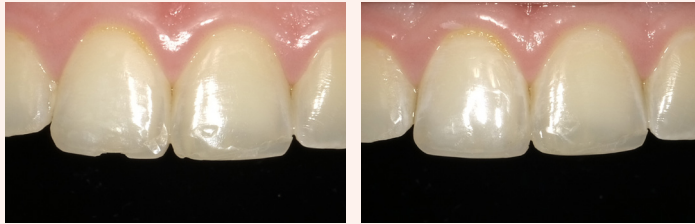

Universidade de Alabama em Birmingham

Desgaste Volumétrico (mm³)

Radiopacidade Excelente

Quanto mais radiopaco, mais fácil de distinguir a restauração da estrutura do dente numa radiografia. SimpliShade (300% Al) apresenta quase o dobro da radiopacidade de OMNICHROMA.¹

Radiografia tirada de um dente humano numa restauração de Classe II.²

Optima Translucidez

SimpliShade proporciona a opacidade ideal para mimetizar a estrutura dentária, para melhor mascarar as manchas dentárias subjacentes e harmonizar bem com os dentes adjacentes, resultando numa restauração mais natural.²

Melhor mimetismo

SimpliShade têm um efeito camaleónico aprimorado para um mimetismo melhor, em comparação com OMNICHROMA usado com Blocker (opaco).²

OM - OMNICHROMA® com Blocker SS - SimpliShade™

SimpliShade Antes e Depois

Equivalências cores ao Guia VITA

LIGHT

A1, B1, B2, C1, D2

MEDIUM

A2, A3, C2, D3, D4

DARK

A3.5, A4, B3, B4, C3, C4

Imagens por cortesia do Dr. Matthew Miller