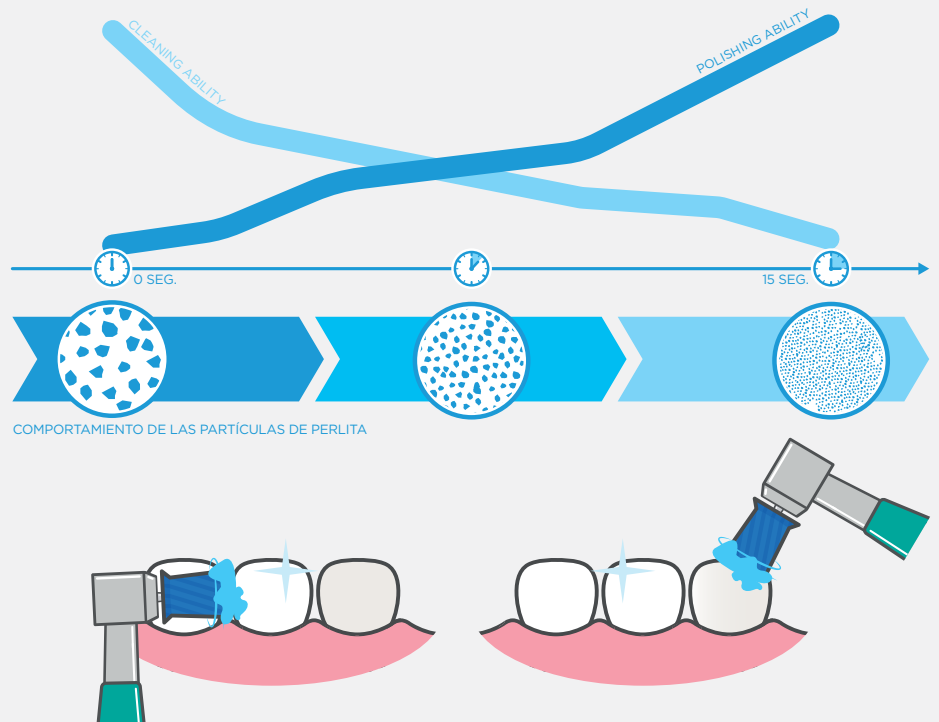

# VARIABILIDAD DE ABRASIÓN INTEGRADA

Las partículas de perlita volcánica (sílice natural) adaptan su abrasión durante el procedimiento.

## LIMPIEZA

Cuando se aplica Cleanic por primera vez en la superficie dental, se comportará como una pasta gruesa. En ese momento, la capacidad de limpieza de Cleanic alcanza su punto álgido.

## PULIDO

Bajo presión y en cuestión de segundos, las partículas abrasivas se fraccionan y sus bordes de corte se redondean resultando menos cortantes. En este punto, la pasta proporciona un pulido de alto brillo.

## DENTICIÓN NORMAL:

Trabajar desde la superficie incisal/oclusal de cada diente hacia la zona de la encía, de este modo se minimiza la abrasión sobre la superficie dental.